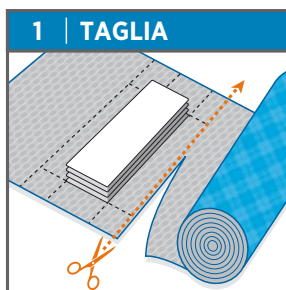

Grazie al rotolo per spedizioni Scotch™ Flex&Seal che si adatta perfettamente all'oggetto da spedire, si possono ridurre i costi di spedizione grazie alle dimensioni minori e al peso del pacco.

Il rotolo per spedizioni Scotch™ Flex&Seal si adatta alla forma dell'oggetto da spedire. Questo tiene fermo l'articolo e ti aiuta a proteggerlo durante il processo di spedizione.

3M

UN NUOVO MODO DI SPEDIRE!

Strato 1:

La pellicola esterna è resistente all'acqua e allo strappo.

Strato 2:

L'imbottitura incorporata protegge gli articoli.

Strato 3:

Tecnologia adesiva che si attacca su se stessa, non all'articolo.

NESSUNA SCATOLA

Si adatta alla forma
Si adatta alla forma
del materiale da
spedire.

Taglia su misura in base alle dimensioni dell'articolo lasciando un margine per la sigillatura.

NESSUN RIEMPIMENTO

Il rotolo aiuta a
proteggere articoli
di varie forme e
dimensioni.

Ripiega l'articolo.
Premi le aree GRIGIE
una sull'altra per una tenuta sicura.

SENZA NASTRO ADESIVO

Si attacca
Si attacca
perfettamente a
se stesso e non al
contenuto.

Applica l'etichetta e spedisci!

Scotch™ Flex & Seal Shipping Rolls Rotolo per spedizioni Scotch™ Flex&Seal