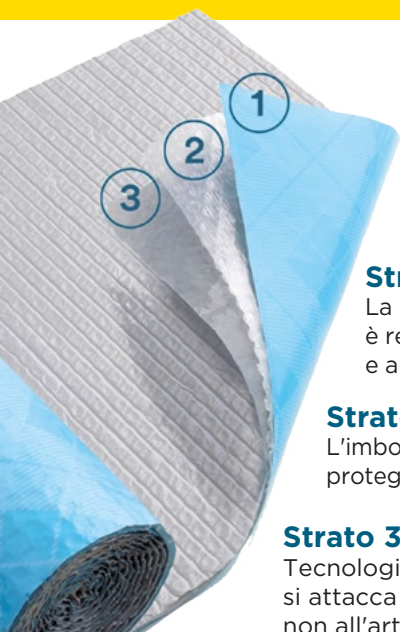

Con il rotolo per spedizioni Scotch™ Flex & Seal che si adatta alla forma dell'articolo, si riducono i materiali e il tempo di imballaggio perché sostituisce la scatola, il materiale da imballaggio e il nastro.

Grazie al rotolo per spedizioni Scotch™ Flex&Seal che si adatta perfettamente all'oggetto da spedire, si possono ridurre i costi di spedizione grazie alle dimensioni minori e al peso del pacco.

Il rotolo per spedizioni Scotch™ Flex&Seal si adatta alla forma dell'oggetto da spedire. Questo tiene fermo l'articolo e ti aiuta a proteggerlo durante il processo di spedizione.

3M

UN NUOVO MODO DI SPEDIRE!

Strato 1:

La pellicola esterna è resistente all'acqua e allo strappo.

Strato 2:

L'imbottitura incorporata protegge gli articoli.

Strato 3:

Tecnologia adesiva che si attacca su se stessa, non all'articolo.

NESSUNA SCATOLA

Si adatta alla forma
Si adatta alla forma
del materiale da
spedire.

Taglia su misura in base alle dimensioni dell'articolo lasciando un margine per la sigillatura.

NESSUN RIEMPIMENTO

Il rotolo aiuta a
proteggere articoli
di varie forme e
dimensioni.